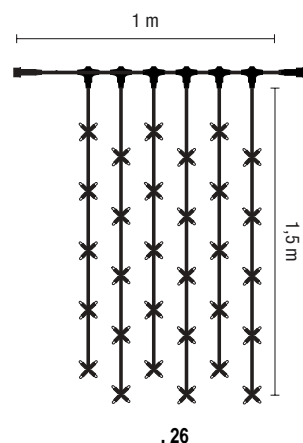

- QUICK FIX®

-
-
-
-

IP44

2

230

FROSTED LED MAGIC DRAPE LITE® 120

018-073  
LEDMDLR-120-230VHWHH
 : 1m x 1.5m
 : 6
 : 20
 : 1.50 m
 230 V, 12 W, : 120
 2 = 1

018-071  
LEDMDLR-120-230VWHPI
 : 1m x 1.5m
 : 6
 : 20
 : 1.50 m
 230 V, 15 W, : 120
 2 = 1