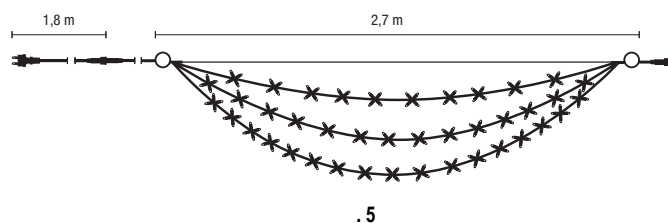

-
-
-
-

IP44

2

230

MAGIC GARLAND LITE® 180

012-024  
MGLR-180-230V
 : 2.7m x 0.6m
 : 1
 : 180
 : 2.70 m
 230 V, 65 W, : 180

MAGIC GARLAND LITE® 180

018-035  
LEDMGLR-180-230VWHBL
 : 2.7m x 0.6m
 : 1
 : 180
 : 2.70 m
 230 V, 13 W, : 180