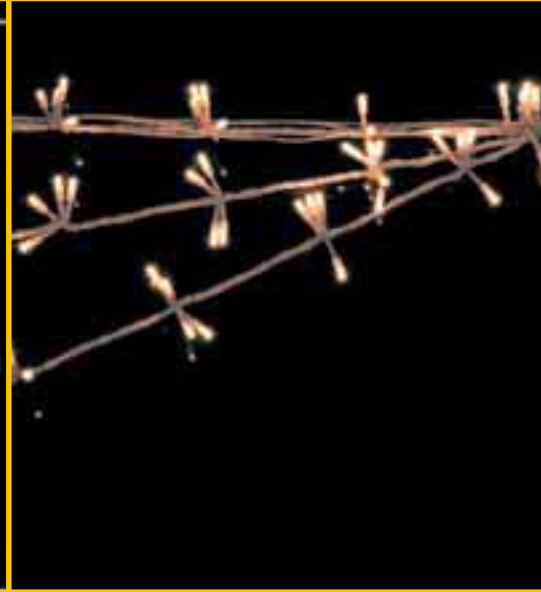

MAGIC STRING LITE® 68 - 69

MAGIC DRAPE LITE® 70 - 73

MAGIC GARLAND LITE® 74 - 75

MAGIC

LED FROSTED

QUICK FIX®

MAGIC STRING LITE®

Rubber 230V

- QUICK FIX®

-
-
-
-

IP44

2

230

MAGIC STRING LITE® 144

012-107  
 MSLR-144-230VGR
 : 6m
 : 1
 : 144
 : 6.00 m
 230 V, 105 W, : 144

QUICK FIX® Main Connector

014-233  SHUKO QUICK FIX®

MAGIC STRING LITE® 144

018-075  
 : 6m
 : 1
 : 144
 : 6.00 m
 230 V, 10 W, : 144

QUICK FIX® Main Connector

014-418  SHUKO QUICK FIX®

MAGIC DRAPE LITE®

Rubber 230V

- QUICK FIX®