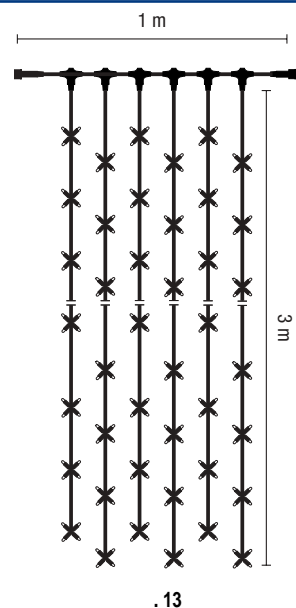

FROSTED LED MAGIC DRAPE LITE® 240

018-074
LEDMDLR-240-230VHWHH
: 1m x 3m
: 6
: 40
: 3.00 m
230 V, 24 W, : 240

018-072
LEDMDLR-240-230VWHPI
: 1m x 3m
: 6
: 40
: 3.00 m
230 V, 60 W, : 240