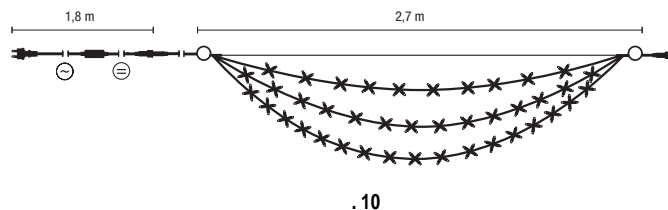

-
-
-
-

IP44

2

230

MAGIC GARLAND LITE® 180

012-024  
MGLR-180-230V
 : 2.7m x 0.6m
 : 1
 : 180
 : 2.70 m
 230 V, 65 W, : 180

MAGIC GARLAND LITE® 180

018-035  
LEDMGLR-180-230VWHBL
 : 2.7m x 0.6m
 : 1
 : 180
 : 2.70 m
 230 V, 13 W, : 180