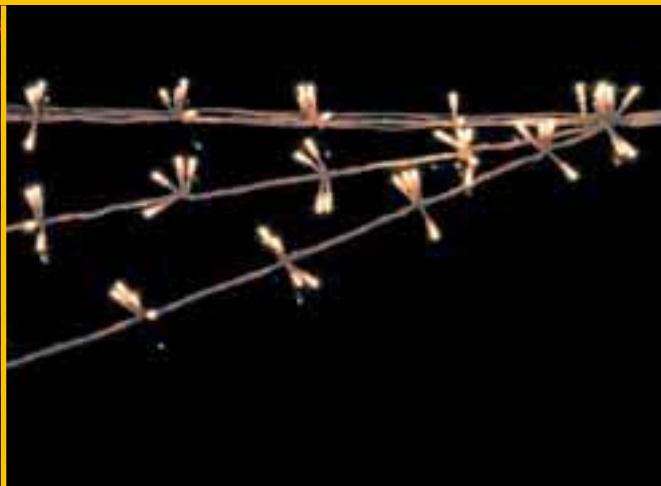

-
-
-
-

IP44

2

230

MAGIC GARLAND LITE® 180

012-024  
MGLR-180-230V
 : 2.7m x 0.6m
 : 1
 : 180
 : 2.70 m
 230 V, 65 W, : 180

MAGIC GARLAND LITE® 180

018-035  
LEDMGLR-180-230VWHBL
 : 2.7m x 0.6m
 : 1
 : 180
 : 2.70 m
 230 V, 13 W, : 180