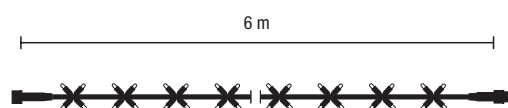

- QUICK FIX®

-
-
-
-

IP44

2

230

MAGIC STRING LITE® 144

012-107  
 MSLR-144-230VGR
 : 6m
 : 1
 : 144
 : 6.00 m
 230 V, 105 W, : 144

QUICK FIX® Main Connector