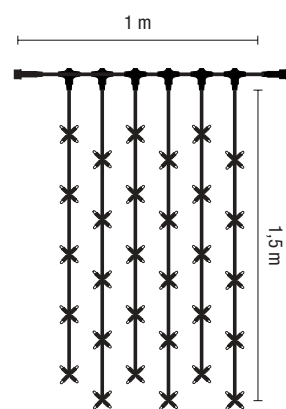

- QUICK FIX®

-
-
-
-

IP44

2

230

MAGIC STRING LITE® 144

012-107  
 MSLR-144-230VGR
 : 6m
 : 1
 : 144
 : 6.00 m
 230 V, 105 W, : 144

QUICK FIX® Main Connector

014-233  SHUKO QUICK FIX®

MAGIC STRING LITE® 144

018-075  
 : 6m
 : 1
 : 144
 : 6.00 m
 230 V, 10 W, : 144

QUICK FIX® Main Connector

014-418  SHUKO QUICK FIX®

MAGIC DRAPE LITE®

Rubber 230V

- QUICK FIX®

-
-
-
-

IP44

2

230

MAGIC DRAPE LITE® 120

012-103  
MDLR-120-230VGR
 : 1m x 1.5m
 : 6
 : 20
 : 1.50 m
 230 V, 110 W, : 120
 2 = 1

012-104  
MDLR-120-230VWH
 : 1m x 1.5m
 : 6
 : 20
 : 1.50 m
 230 V, 110 W, : 120
 2 = 1

014-318
 1.5 m

014-319
 1.5 m

1 = 6 1.5 , .20

MAGIC DRAPE LITE® 240

012-105  
MDLR-240-230VGR
 : 1m x 3m
 : 6
 : 40
 : 3.00 m
 230 V, 220 W, : 240

012-106  
MDLR-240-230VWH
 : 1m x 3m
 : 6
 : 40
 : 3.00 m
 230 V, 220 W, : 240