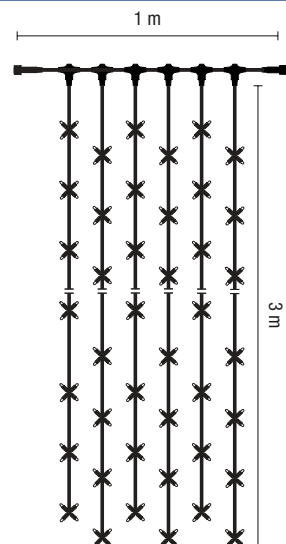

- QUICK FIX®

-
-
-
-

IP44

2

230

MAGIC STRING LITE® 144

012-107  
 MSLR-144-230VGR
 : 6m
 : 1
 : 144
 : 6.00 m
 230 V, 105 W, : 144

QUICK FIX® Main Connector

014-318
 1.5 m

014-319
 1.5 m

1 = 6 1.5 , .20

MAGIC DRAPE LITE® 240

012-105  
MDLR-240-230VGR
 : 1m x 3m
 : 6
 : 40
 : 3.00 m
 230 V, 220 W, : 240

012-106  
MDLR-240-230VWH
 : 1m x 3m
 : 6
 : 40
 : 3.00 m
 230 V, 220 W, : 240

014-320
 3.0 m

014-321
 3.0 m

1 = 6 3.0 , .10

QUICK FIX® Main Connector

014-233 
 SHUKO

QUICK FIX®

MAGIC DRAPE LITE®

Rubber 230V