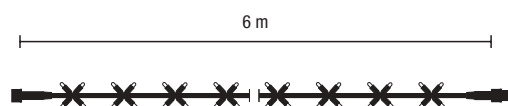

MAGIC STRING LITE® 144

018-075
: 6m
: 1
: 144
: 6.00 m
230 V, 10 W, : 144